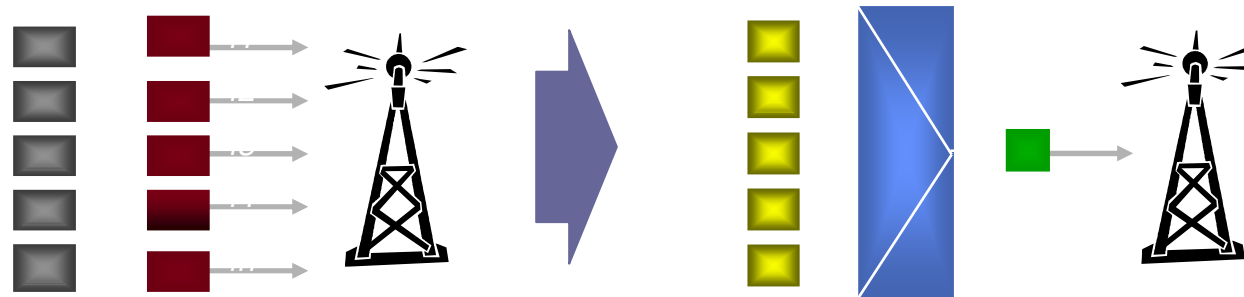

## TDT - Televisão Digital Terrestre

- Tecnologia que irá substituir a actual difusão analógica de televisão
- Utiliza emissores dispersos geograficamente, utilizando o ar como meio de transmissão para os utilizadores, dispensando por isso de rede de acesso cablada.
- Relativamente à Teledifusão analógica, introduz:
  - melhor qualidade de serviço
  - Serviços adicionais
  - optimização do espectro radioelétrico nacional
- Suportada no sistema DVB-T (*Digital Vídeo Broadcasting - Terrestrial*), que corresponde à norma utilizada em toda a Europa e em alguns países de outros continentes

## A TDT é uma tecnologia de difusão de TV com novas funcionalidades para os clientes e mais eficiente do ponto de vista das redes...

## TDT - eficiência do ponto de vista das rede

Objectivo da TDT

- Libertar espectro para a prestação de outros serviços suportados em radiofrequências

- 1 canal de radio-frequecia (8 MHz) oferece capacidade para:
  - Teledifusão analógica: 1 canal de TV
  - TDT: 6-7 canais de TV SD ou 3 canais de TV HD